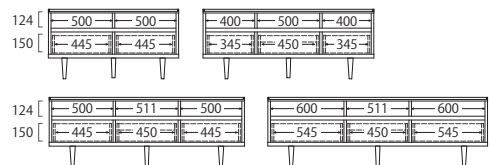

材質 **M** 天板・前板：オーク突板 脚部：オーク無垢材

WN 天板・前板：ウォルナット突板 脚部：アルダー無垢材