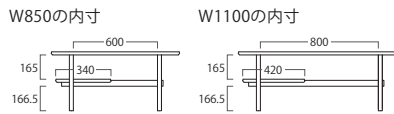

# Lowtable Lineup

納期：約1週間

クラフローテーブル **M WVN**  
 W850×D400×H400mm  
**¥39,900** (税込 ¥43,890)  
 W1000×D400×H400mm  
**¥44,900** (税込 ¥49,390)

ヨナス ローテーブルII **M WVN**  
 W850×D440×H400mm  
**M ¥39,900** (税込 ¥43,890)  
**WVN ¥44,900** (税込 ¥49,390)  
 W1100×D440×H400mm  
**M ¥44,900** (税込 ¥49,390)  
**WVN ¥49,900** (税込 ¥54,890)