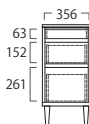

## 1. TVボード

W1067×D420×H470 (307) mm **¥64,900** (税込 ¥71,390)

W1396×D420×H470 (307) mm **¥74,900** (税込 ¥82,390)

W1596×D420×H470 (307) mm **¥79,900** (税込 ¥87,890)

W1796×D420×H470 (307) mm **¥89,900** (税込 ¥98,890)

## 2. キャビネット

W400×D405×H839 (676) mm **¥39,900** (税込 ¥43,890)

## 3. チェスト

W400×D405×H839 (676) mm **¥39,900** (税込 ¥43,890)

脚部を外して、ロータイプの TV ボードとしてもお使いいただけます。

※ ( ) 内の寸法は脚部を外した場合

キャビネット

チェスト

材質 **M** 天板・前板：オーク突板 脚部：オーク無垢材

**WN** 天板・前板：ウォルナット突板 脚部：アルダー無垢材

## ハイTVボード

W1065×D420×H568 (405) mm **¥74,900** (税込 ¥82,390)

W1396×D420×H568 (405) mm **¥84,900** (税込 ¥93,390)

W1596×D420×H568 (405) mm **¥89,900** (税込 ¥98,890)

W1796×D420×H568 (405) mm **¥99,900** (税込 ¥109,890)