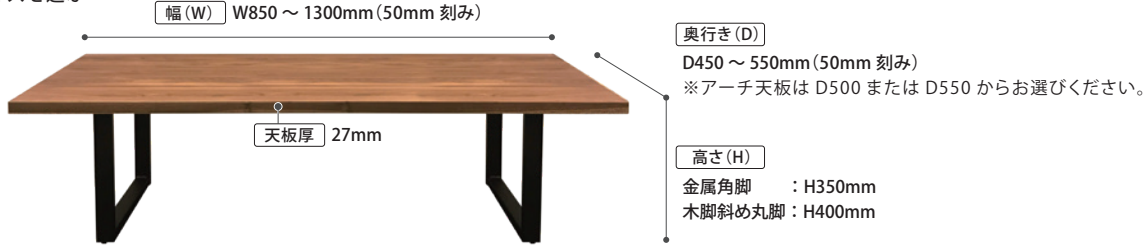

Valita II Lowtable

バリタII ローテーブル Size Order Made in Japan

材質：突板天板… オーク突板・無垢材/ウォルナット突板・無垢材
無垢天板… オーク無垢材・ウォルナット無垢材
納期：無垢天板・突板天板… 約 30～35日

+

金属角脚… 金属
木製斜め丸脚… オーク無垢材

オーダー方法

01 サイズを選ぶ

02 天板の構造を選ぶ 突板天板または、無垢天板のよりお選びいただけます。

■ 突板天板 突

表面に 0.3mmの突板を使用。間には天然木を挟み込むことでモダンできれいな見た目に仕上げられています。
軽くて環境にもやさしい、お求めやすい天板です。