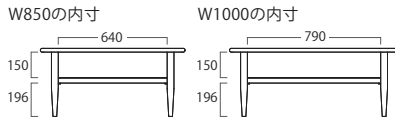

### 脚部価格

脚部形状	
LT金属角脚	¥11,900(税込¥13,090)
LT木製斜め丸脚	¥19,900(税込¥21,890)

# Lowtable Lineup

納期：約1週間

クラフローテーブル **M WVN**  
 W850×D400×H400mm  
**¥39,900** (税込 ¥43,890)  
 W1000×D400×H400mm  
**¥44,900** (税込 ¥49,390)

ヨナス ローテーブルII **M WVN**  
 W850×D440×H400mm  
**M ¥39,900** (税込 ¥43,890)  
**WVN ¥44,900** (税込 ¥49,390)  
 W1100×D440×H400mm  
**M ¥44,900** (税込 ¥49,390)  
**WVN ¥49,900** (税込 ¥54,890)