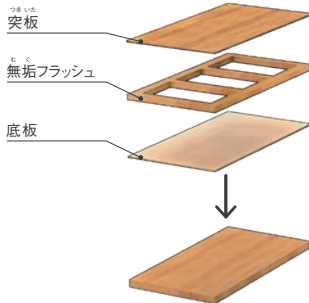

02 天板の構造を選ぶ 突板天板または、無垢天板のよりお選びいただけます。

■ 突板天板 突

表面に 0.3mmの突板を使用。間には天然木を挟み込むことでモダンできれいな見た目に仕上げられています。
軽くて環境にもやさしい、お求めやすい天板です。