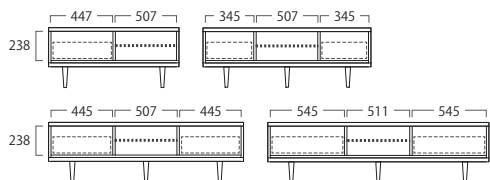

材質 **M** 天板・前板：オーク突板 脚部：オーク無垢材

WN 天板・前板：ウォルナット突板 脚部：アルダー無垢材