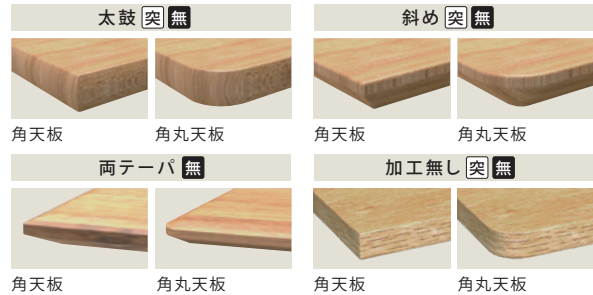

05 小口形状 太鼓・斜め・両テーパ・加工無しよりお選びいただけます。

※両テーパ加工は、突板には対応していません。

価格(天板+脚部)

天板価格

天板サイズ		オーク材		ウォルナット材	
W	D	突板	無垢	突板	無垢
850mm ～1150mm	450mm	¥23,900 (税込¥26,290)	¥39,900 (税込¥43,890)	¥42,900 (税込¥47,190)	¥57,900 (税込¥63,690)
	500・550mm	¥27,900 (税込¥30,690)	¥49,900 (税込¥54,890)	¥45,900 (税込¥50,490)	¥69,900 (税込¥76,890)
1200mm ～1300mm	450mm	¥27,900 (税込¥30,690)	¥49,900 (税込¥54,890)	¥45,900 (税込¥50,490)	¥69,900 (税込¥76,890)
	500・550mm	¥32,900 (税込¥36,190)	¥59,900 (税込¥65,890)	¥47,900 (税込¥52,690)	¥85,900 (税込¥94,490)

+

※アーチ天板のみ上記価格に加え+¥6,000(税込¥6,600)

※アーチ天板に限り D450 は対応していません。

脚部価格

脚部形状	
LT金属角脚	¥11,900(税込¥13,090)
LT木製斜め丸脚	¥19,900(税込¥21,890)