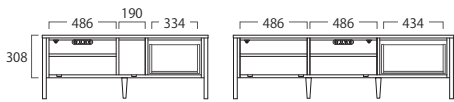

ヨナス TVボードⅡ **M** **WN** 3口コンセント付 天板 耐荷重 80Kg
W1200×D412×H460mm **¥64,800**(税込 ¥71,280)
W1596×D412×H460mm **¥84,900**(税込 ¥93,390)

材質 **M** 天板・内装：オーク 脚部：オーク無垢材
WN 天板・内装：ウォルナット 脚部：カバ無垢材