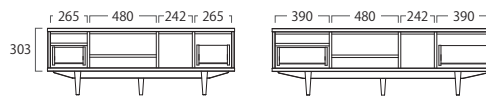

ミース TVボード **WN** 天板 耐荷重 80Kg
W1350×D413×H473mm **¥74,900**(税込 ¥82,390)
W1600×D413×H473mm **¥84,900**(税込 ¥93,390)