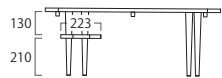

Lowtable Lineup

納期：約1週間

クラフローテーブル **M WVN**
W850×D400×H400mm
¥39,900 (税込 ¥43,890)
W1000×D400×H400mm
¥44,900 (税込 ¥49,390)

ヨナス ローテーブルII **M WVN**
W850×D440×H400mm
M ¥39,900 (税込 ¥43,890)
WVN ¥44,900 (税込 ¥49,390)
W1100×D440×H400mm
M ¥44,900 (税込 ¥49,390)
WVN ¥49,900 (税込 ¥54,890)

無垢カレント ローテーブル **M WVN**
W900×D500×H400mm
¥38,000 (税込 ¥41,800)
W1200×D500×H400mm
¥42,000 (税込 ¥46,200)

ミース ローテーブル
W990×D455×H380mm
WVN ¥39,900 (税込 ¥43,890)

Sidetable Lineup

MD サイドテーブル **M WVN**
W350×D310×H530mm
M ¥21,000 (税込 ¥23,100)
WVN ¥23,000 (税込 ¥25,300)
[納期] 約1週間

クワミ サイドテーブル **M WVN**
W300×D370×H500mm
¥14,900 (税込 ¥16,390)
[納期] 約1週間

パリタ コの字サイドテーブル
W250×D300×H450mm
M ¥23,800 (税込 ¥26,180)
WVN ¥26,800 (税込 ¥29,480)
W250×D300×H520mm
M ¥25,800 (税込 ¥28,380)
WVN ¥28,800 (税込 ¥31,680)
[納期] 約3週間(受注生産)

※耐荷重は参考値です。
※写真と実際の商品は印刷物のため、色みなどが多少異なりますのであらかじめご了承ください。
※価格表示のない装飾品はコーディネート用です。
※掲載商品は予告なく変更または廃番となる場合がございます。
※在庫状況はお気軽にスタッフまでお問い合わせください。
※本カタログ掲載内容の無断転載・複写・転写を禁じます。