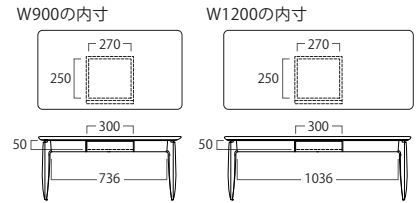

ミース ローテーブル
W990×D455×H380mm
WVN ¥39,900 (税込 ¥43,890)

Sidetable Lineup

MD サイドテーブル **M WVN**
W350×D310×H530mm
M ¥21,000 (税込 ¥23,100)
WVN ¥23,000 (税込 ¥25,300)
[納期] 約1週間

クワミ サイドテーブル **M WVN**
W300×D370×H500mm
¥14,900 (税込 ¥16,390)
[納期] 約1週間

パリタ コの字サイドテーブル
W250×D300×H450mm
M ¥23,800 (税込 ¥26,180)
WVN ¥26,800 (税込 ¥29,480)
W250×D300×H520mm
M ¥25,800 (税込 ¥28,380)
WVN ¥28,800 (税込 ¥31,680)
[納期] 約3週間(受注生産)

※耐荷重は参考値です。
※写真と実際の商品は印刷物のため、色みなどが多少異なりますのであらかじめご了承ください。
※価格表示のない装飾品はコーディネート用です。
※掲載商品は予告なく変更または廃番となる場合がございます。
※在庫状況はお気軽にスタッフまでお問い合わせください。
※本カタログ掲載内容の無断転載・複写・転写を禁じます。