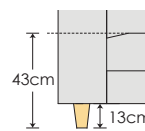

柔らかい印象の
H130木製 丸脚