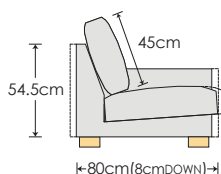

奥行きの浅い
コンパクトタイプ

※コンパクトタイプの場合、ミドル木板アームはお選びいただけません。
また、組替カウチ・コーナーにつきましてはコンパクトタイプ対応不可となります。