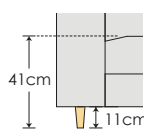

スマートなデザインの
H110木製 丸脚