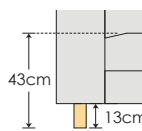

すっきりとした
H130木製 角脚