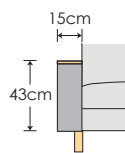

木板アーム **M**

ミドルアームタイプに限り、アーム上面が木製の「木板アーム」が選べます。
片側アーム：¥5,000(税込¥5,500)
両側アーム：¥10,000(税込¥11,000)