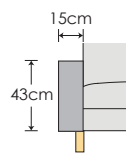

カスタムオーダー

■お好みの組合せ・サイズが選べます

コーナーやカウチなど豊富なバリエーションをお選びいただけます。
10cm刻みでワイド対応をしているので、お好みの大きさにサイズを合わせて作ることができます。

■クッションの硬さを選ぶ

KEYUCA
の
お
す
め

■脚の高さ・色が選べます

木製脚： **M** **SD** **WN** 金属脚： **BK**

■奥行きが選べます

※コンパクトタイプの場合、ミドル木板アームはお選びいただけません。
また、組替カウチ・コーナーにつきましてはコンパクトタイプ対応不可となります。

■背の高さが選べます ※奥行き：ノーマルタイプのみ

※コンパクトタイプの場合、背の高さはお選びいただけません。
※組替カウチの場合、ノーマルタイプもハイバックタイプも本体の高さは60.5cm共通です。

[全体の高さ]

脚部 H60(SH360)mm 使用時：H760mm / ハイバック H855mm
脚部 H110(SH410)mm 使用時：H810mm / ハイバック H905mm
脚部 H130(SH430)mm 使用時：H830mm / ハイバック H925mm

■アームの種類が選べます

ミドルアーム

木板アーム **M**

ミドルアームタイプに限り、アーム上面が木製の「木板アーム」が選べます。
片側アーム：¥5,000(税込¥5,500)
両側アーム：¥10,000(税込¥11,000)

※コンパクトタイプではお選びいただけません。 ミドル木板アーム(※)

■張地は約 150 種類から自由に選べます。

※張地ランクは STANDARD ファブリック、または PREMIUM ファブリックの 2 種類あり、ランクごとに価格設定をしています。

コンビ張り対応可

本体とクッション部で違う種類の生地が選べます。
STANDARD と PREMIUM を組み合わせる事も可能です。
※価格は PREMIUM の価格になります。

張地一覧は下記 URL からご参照いただけます。
<https://www.keyuca.com/Page/Feature/keyuca_material.aspx>