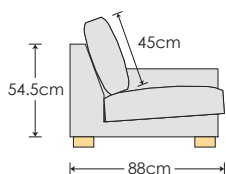

■奥行きが選べます

オーソドックスな
ノーマルタイプ