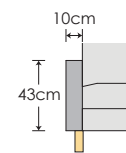

カスタムオーダー

■お好みの組合せ・サイズが選べます

コーナーやカウチなど豊富なバリエーションをお選びいただけます。
10cm刻みでワイド対応をしているので、お好みの大きさにサイズを合わせて作ることができます。

■クッションの硬さを選ぶ

KEYUCA
の
お
す
め

■脚の高さ・色が選べます

木製脚： **M** **SD** **WN** 金属脚： **BK**

■奥行きが選べます

※コンパクトタイプの場合、ミドル木板アームはお選びいただけません。
また、組替カウチ・コーナーにつきましてはコンパクトタイプ対応不可となります。

■背の高さが選べます ※奥行き：ノーマルタイプのみ

※コンパクトタイプの場合、背の高さはお選びいただけません。
※組替カウチの場合、ノーマルタイプもハイバックタイプも本体の高さは60.5cm共通です。

[全体の高さ]

脚部 H60(SH360)mm 使用時：H760mm / ハイバック H855mm
脚部 H110(SH410)mm 使用時：H810mm / ハイバック H905mm
脚部 H130(SH430)mm 使用時：H830mm / ハイバック H925mm

■アームの種類が選べます

スリムローアーム

木板アーム **M**

ミドルアームタイプに限り、アーム上面が木製の「木板アーム」が選べます。
片側アーム：¥5,000(税込¥5,500)
両側アーム：¥10,000(税込¥11,000)

※コンパクトタイプではお選びいただけません。 ミドル木板アーム(※)

■張地は約 150 種類から自由に選べます。

※張地ランクは STANDARD ファブリック、または PREMIUM ファブリックの 2 種類あり、ランクごとに価格設定をしています。

コンビ張り対応可

本体とクッション部で違う種類の生地が選べます。
STANDARD と PREMIUM を組み合わせる事も可能です。
※価格は PREMIUM の価格になります。

張地一覧は下記 URL からご参照いただけます。
<https://www.keyuca.com/Page/Feature/keyuca_material.aspx>