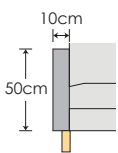

■アームの種類が選べます

スリムアーム