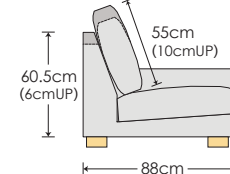

### ■背の高さが選べます ※奥行き：ノーマルタイプのみ

オーソドックスな  
ノーマルタイプ

背もたれが高い  
ハイバックタイプ

※コンパクトタイプの場合、背の高さはお選びいただけません。  
※組替カウチの場合、ノーマルタイプもハイバックタイプも本体の高さは60.5cm共通です。