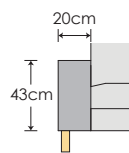

ワイドアーム

木板アーム **M**

ミドルアームタイプに限り、アーム上面が木製の「木板アーム」が選べます。
片側アーム：¥5,000(税込¥5,500)
両側アーム：¥10,000(税込¥11,000)