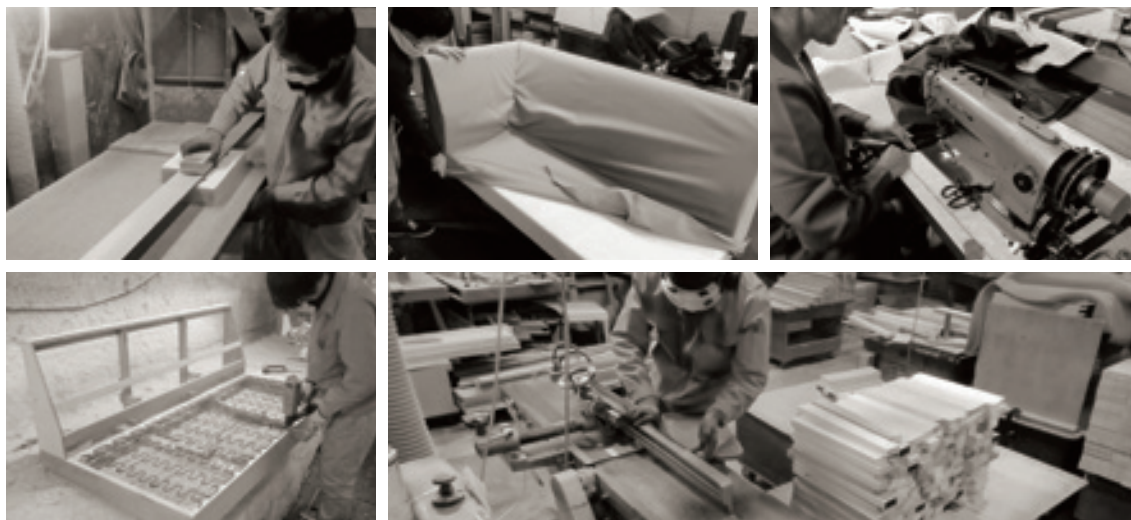

## 日本でつくること

創業 50 年の静岡県の工場アコードソファは作られています。

もともとソファは中身の見えない家具として、木部は手を抜かれがちですが、この工場はもともとが椅子工場なので、しっかりと中身まで作られている希少な工場です。

アコードソファは装飾のないシンプルなソファです。

それはケユカのソファとして大切なことはなにか、を考えたときにさまざまな要望に応えられる対応性を最優先としたからです。

そうすることで座り心地にこだわれる。お気に入りの生地が映える。後から買い足しができる。

カバーリングがしやすくメンテナンスもしやすい。

ケユカのソファは見た目だけを優先するのではなく、

自分仕様のソファをデザインできる対応力を実現するため日本の工場で作ることを決めました。