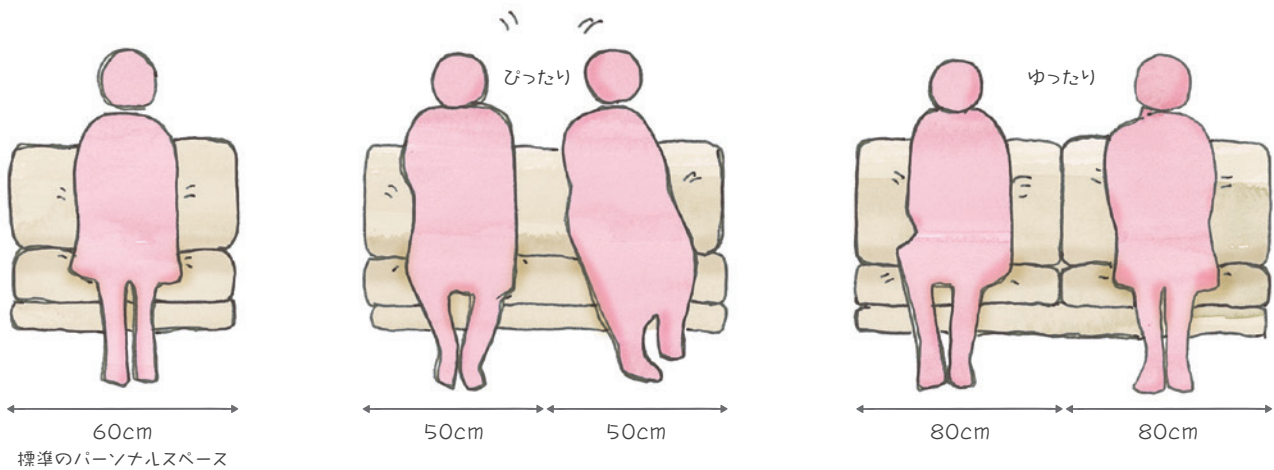

## ソファサイズの選び方

アコードソファでは○人掛けというサイズの言い方はしません。

それは二人掛けと言ってもゆったり座るのか、コンパクトに座るのかにより、同じ二人掛けでもお客様によって適したサイズが異なるからです。ソファのサイズを決めるときに一番大事なことは、お部屋に合うサイズかどうかですがその次に大事なことは座る部分の大きさです。

座面の大きさによって、隣の人との距離感が決まってきます。一つの目安として参考にしてください。