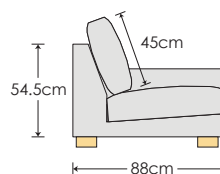

### ■背の高さが選べます ※奥行き：ノーマルタイプのみ

オーソドックスな  
ノーマルタイプ

背もたれが高い  
ハイバックタイプ

※コンパクトタイプの場合、背の高さはお選びいただけません。  
※組替カウチの場合、ノーマルタイプもハイバックタイプも本体の高さは60.5cm共通です。