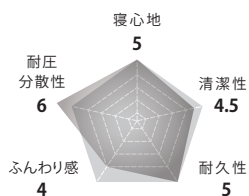

¥89,800 (税込 ¥98,780)

Grancia standard mattress

グランシア スタンダード マットレス **HARD** Made in Japan 納期：約 1 週間

極小のポケットコイルでボディサポートする、固めのスタンダードマットレス。

サイズ	コイル数	価格
シングル W970×D1950×H220mm	1176個	¥54,900 (税込 ¥60,390)
セミダブル W1200×D1950×H220mm	1470個	¥69,900 (税込 ¥76,890)
ダブル W1400×D1950×H220mm	1715個	¥79,900 (税込 ¥87,890)
クイーン W1540×D1950×H220mm	1862個	¥89,900 (税込 ¥98,890)

Grancia premium mattress

グランシア プレミアム マットレス **HARD** Made in Japan 納期：約 30 日

高反発ウレタンをスタンダードの2倍重ねたプレミアム マットレス。

サイズ	コイル数	価格
シングル W970×D1950×H270mm	1176個	¥79,900 (税込 ¥87,890)
セミダブル W1200×D1950×H270mm	1470個	¥94,900 (税込 ¥104,390)
ダブル W1400×D1950×H270mm	1715個	¥109,900 (税込 ¥120,890)
クイーン W1540×D1950×H270mm	1862個	¥124,900 (税込 ¥137,390)