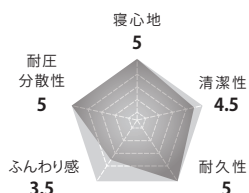

¥89,800 (税込 ¥98,780)

Grancia standard mattress

グランシア スタンダード マットレス **HARD** Made in Japan 納期：約 1 週間

極小のポケットコイルでボディサポートする、固めのスタンダードマットレス。

サイズ	コイル数	価格
シングル W970×D1950×H220mm	1176個	¥54,900 (税込 ¥60,390)
セミダブル W1200×D1950×H220mm	1470個	¥69,900 (税込 ¥76,890)
ダブル W1400×D1950×H220mm	1715個	¥79,900 (税込 ¥87,890)
クイーン W1540×D1950×H220mm	1862個	¥89,900 (税込 ¥98,890)