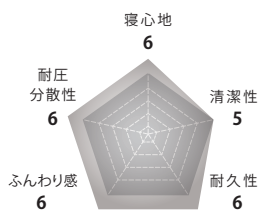

Grancia premium mattress

グランシア プレミアム マットレス **HARD** Made in Japan 納期：約 30 日

高反発ウレタンをスタンダードの2倍重ねたプレミアム マットレス。

サイズ	コイル数	価格
シングル W970×D1950×H270mm	1176個	¥79,900 (税込 ¥87,890)
セミダブル W1200×D1950×H270mm	1470個	¥94,900 (税込 ¥104,390)
ダブル W1400×D1950×H270mm	1715個	¥109,900 (税込 ¥120,890)
クイーン W1540×D1950×H270mm	1862個	¥124,900 (税込 ¥137,390)

Grancia soft royal mattress

グランシアソフト ロイヤル マットレス **SOFT** Made in Japan 納期：約 30 日

ケユカ史上最高のふっくら感と、最高のコイルを使用したマットレス。

シングル	コイル数	
W970×D1950×H320mm	364個	¥129,900 (税込¥142,890)
セミダブル		
W1200×D1950×H320mm	476個	¥154,900 (税込¥170,390)
ダブル		
W1400×D1950×H320mm	560個	¥169,900 (税込¥186,890)
クイーン		
W1540×D1950×H320mm	616個	¥184,900 (税込¥203,390)