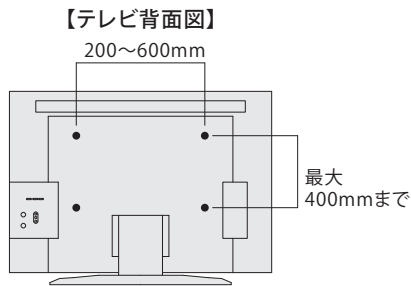

オプション

SM/TV壁掛け金具II [6300441] ¥29,800(税込¥32,780)

国内メーカーのVESA規格に対応した65インチまで、60Kg以内の薄型TVを取り付けることができます。

注) テレビ背面の壁掛け使用ビス穴の間隔を必ずご確認ください。(図の範囲以外のビス穴には取付できません。)

注) 国内メーカーの薄型テレビに対応した固定用ビスが付属していますが、海外製品等機種によって合わない場合もあります。

その場合は壁掛け使用のビスサイズをテレビメーカーに確認のうえ、対応したサイズのビスをご購入ください。

注) テレビの取付、配線は家具配送員ではお受けできません。必要な場合は別途専門業者にご依頼ください。

○取付可能

注) ビス穴の位置がそろっていても、段差があると取付かない場合があります。