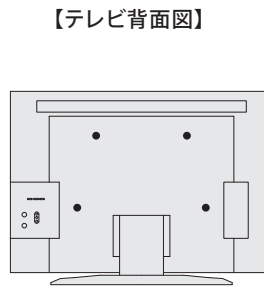

注) テレビの取付、配線は家具配送員ではお受けできません。必要な場合は別途専門業者にご依頼ください。

○取付可能

△取付注意

注) ビス穴の位置がそろっていても、段差があると取付かない場合があります。

×取付不可

注) ビス穴の横位置、縦位置がそろって並んでいない場合は、取付することができません。

取り付け可否は、以下サイトよりご確認くださいませ。下記サイトにて型番を入力すると、取り付け可否の診断結果が出ます。右記、QRコードからもアクセスできます。(朝日木材加工株式会社 テレビ取付対応検索ページ)