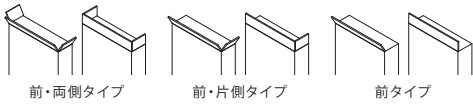

トールドア ※突っ張り用アジャスターは付きません

W420mm	W800mm	W1200mm	W1580mm
D34/トールドア 前・両側/W42/H8-25 ¥16,900(税込¥18,590)	D34/トールドア 前・両側/W80/H8-25 ¥19,900(税込¥21,890)	D34/トールドア 前・両側/W120/H8-25 ¥25,900(税込¥28,490)	D34/トールドア 前・両側/W158/H8-25 ¥27,900(税込¥30,690)
D34/トールドア 前・片側L・R/W42/H8-25 ¥13,900(税込¥15,290)	D34/トールドア 前・片側L・R/W80/H8-25 ¥15,900(税込¥17,490)	D34/トールドア 前・片側L・R/W120/H8-25 ¥21,900(税込¥24,090)	D34/トールドア 前・片側L・R/W158/H8-25 ¥23,900(税込¥26,290)
D34/トールドア 前/W42/H8-25 ¥10,900(税込¥11,990)	D34/トールドア 前/W80/H8-25 ¥12,900(税込¥14,190)	D34/トールドア 前/W120/H8-25 ¥18,900(税込¥20,790)	D34/トールドア 前/W158/H8-25 ¥20,900(税込¥22,990)

トールドア

本体と梁の間に、上置が置けない場合に使用。高さ80mmから対応でき、低価格で簡単に目隠しができます。戸裏が収納空間になり、側面も開くことで奥しまった荷物も簡単に出し入れができます。

調整扉

W70~450mm				
D34/調整扉/上置用 W7-45L・R/H28-75 ¥14,900(税込¥16,390)		D34/調整扉/ミドル用 W7-15L・R/H86 ¥15,900(税込¥17,490)	D34/調整扉/ミドル用 W7-15L・R/H72 ¥15,900(税込¥17,490)	
D34/調整扉/上置用 W7-45L・R/H76-89 ¥15,900(税込¥17,490)		D34/調整扉inBOX 上置用/W20-45/H28-75 ¥13,900(税込¥15,290)	D34/調整扉inBOX 上置用/W20-45/H76-89 ¥15,900(税込¥17,490)	D34/調整扉inBOX 本体用/W20-45/H168 ¥24,900(税込¥27,390)

※本体奥行き240mm(内寸223mm)
調整扉とは75mm隙間があきます

調整扉inBOX

W200~450mm	
D34/調整扉inBOX 上置用/W20-45/H28-75 ¥13,900(税込¥15,290)	
D34/調整扉inBOX 上置用/W20-45/H76-89 ¥15,900(税込¥17,490)