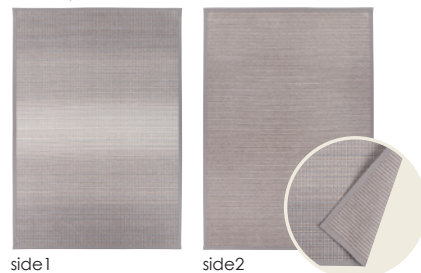

リバーシブル 床暖 OK 遊び毛少ない

BE ベージュ

side1 side2

140×200cm
¥19,000(税込¥20,900)

モカ OP_BE

組成 : 綿 71% ポリエステル 29%

リバーシブル 床暖 OK 遊び毛少ない

BE ベージュ

side1 side2

140×200cm
¥19,000(税込¥20,900)

ノルディックボーダー 1556_GY/CG

組成 : 綿 71% ポリエステル 29%

リバーシブル 床暖 OK 遊び毛少ない

GY グレー

side1 side2

140×200cm 200×200cm
¥19,000(税込¥20,900) ¥27,000(税込¥29,700)