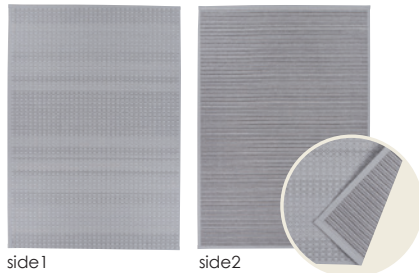

140×200cm
¥19,000(税込¥20,900)

ノルディッククロス 2029_BE/GY

組成 : 綿 71% ポリエステル 29%

リバーシブル 床暖 OK 遊び毛少ない

BE ベージュ

side1 side2

140×200cm
¥19,000(税込¥20,900)

GY グレー