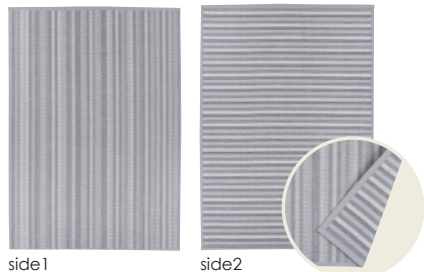

side1 side2

140×200cm
¥19,000(税込¥20,900)

ノルディックボーダー 1556_GY/CG

組成 : 綿 71% ポリエステル 29%

リバーシブル 床暖 OK 遊び毛少ない

GY グレー

side1 side2

140×200cm 200×200cm
¥19,000(税込¥20,900) ¥27,000(税込¥29,700)

CG チャコールグレー

side1 side2

140×200cm 200×200cm
¥19,000(税込¥20,900) ¥27,000(税込¥29,700)

パリカ OP_BE

組成 : 綿 71% ポリエステル 29%

リバーシブル 床暖 OK 遊び毛少ない

BE ベージュ

side1 side2