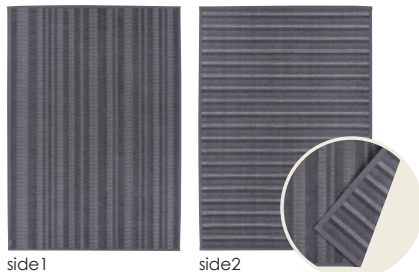

side1 side2

140×200cm
¥19,000(税込¥20,900)

ノルディックボーダー 1556_GY/CG

組成 : 綿 71% ポリエステル 29%

リバーシブル 床暖 OK 遊び毛少ない

GY グレー

side1 side2

140×200cm 200×200cm
¥19,000(税込¥20,900) ¥27,000(税込¥29,700)

CG チャコールグレー

side1 side2

140×200cm 200×200cm
¥19,000(税込¥20,900) ¥27,000(税込¥29,700)

パリカ OP_BE

組成 : 綿 71% ポリエステル 29%

リバーシブル 床暖 OK 遊び毛少ない

BE ベージュ

side1 side2