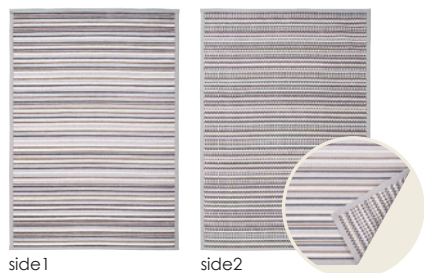

Rug from Europe

ヨーロッパラグ

納期 : ご注文日翌日の3日後～発送となります。(土・日・祝日・年末年始等の長期連休を除く)

配送料 : 1点につき¥1,500(税込¥1,650) ※数量限定商品のため品切れの際は何卒ご容赦ください

原産国 エストニア

北欧エストニアの narma(ナルマ)社で生産された、
表裏で違ったデザインが楽しめるリバーシブル仕様のラグです。
インテリアを引き立てるシックなカラーとデザインも魅力です。
さらっとした質感で季節を問わずお使いいただけます。

スカンディ 1025_GY

組成 : 綿 56% ポリエステル 44%

リバーシブル 床暖 OK 遊び毛少ない

GY グレー

side1 side2

140×200cm
¥19,000(税込¥20,900)