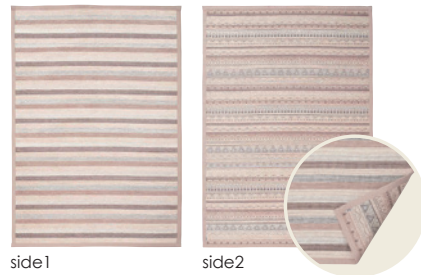

BE ベージュ

side1

side2

140×200cm

¥19,000(税込¥20,900)