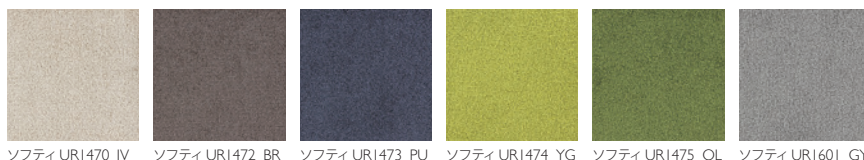

プレミアム ※スタンダードの組合せはできません

プレミアムAタイプ

組成：パイル ポリエステル 100%
規格：パイル長 12.5-11.5mm
全厚 18mm
サイズ 500×500mm

※ ピースラグ 組み合わせ価格

仕上がりサイズ▶ ▼タイプ	XS (ハーフラグ) 100×150cm/6枚	S (標準ラグ) 150×200cm/12枚	M (正方形ラグ) 200×200cm/16枚	L (大きめラグ) 200×250cm/20枚
T R	スタンダード A (A×A) [5700384]	¥7,800 (税込 ¥8,580) [5700385]	¥15,600 (税込 ¥17,160) [5700386]	¥20,800 (税込 ¥22,880) [5700387]
	スタンダード C (C×C) [5700392]	¥11,400 (税込 ¥12,540) [5700393]	¥22,800 (税込 ¥25,080) [5700394]	¥30,400 (税込 ¥33,440) [5700395]
	スタンダード A×C [5700400]	¥9,600 (税込 ¥10,560) [5700401]	¥19,200 (税込 ¥21,120) [5700402]	¥25,600 (税込 ¥28,160) [5700403]
K S	プレミアム A [5700555]	¥18,000 (税込 ¥19,800) [5700556]	¥36,000 (税込 ¥39,600) [5700557]	¥48,000 (税込 ¥52,800) [5700558]