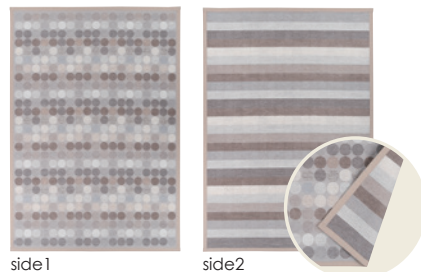

side1 side2

140×200cm
¥19,000(税込¥20,900)

ノルディックボーダー 1556_GY/CG

組成 : 綿 71% ポリエステル 29%

リバーシブル 床暖 OK 遊び毛少ない

GY グレー

side1 side2

140×200cm 200×200cm
¥19,000(税込¥20,900) ¥27,000(税込¥29,700)

CG チャコールグレー

side1 side2

140×200cm 200×200cm
¥19,000(税込¥20,900) ¥27,000(税込¥29,700)

パリカ OP_BE

組成 : 綿 71% ポリエステル 29%

リバーシブル 床暖 OK 遊び毛少ない

BE ベージュ

side1 side2