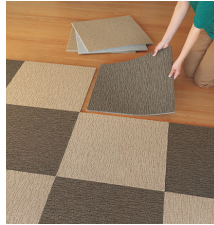

自分らしくカスタマイズ

貼り方や色の組み合わせで自分だけのデザインをお楽しみいただけます。リビングだけでなく、廊下敷きやデスク下、ペットコーナーなどで自由にお使いください。

※タイプの違う組み合わせは、高さに差が生じます。