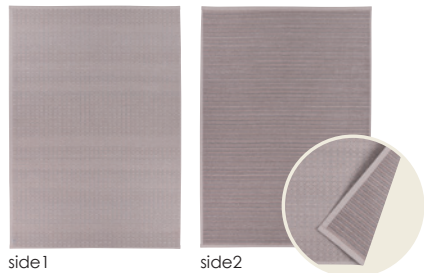

ノルディッククロス 2029_BE/GY

組成 : 綿 71% ポリエステル 29%

リバーシブル 床暖 OK 遊び毛少ない

BE ベージュ

side1 side2

140×200cm
¥19,000(税込¥20,900)

GY グレー