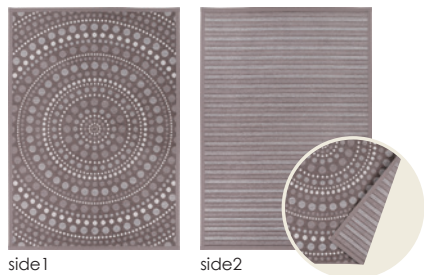

ノルディック 2518_BR/GY

組成 : 綿 56% ポリエステル 44%

リバーシブル 床暖 OK 遊び毛少ない

BR ブラウン

side1

side2

140×200cm

¥19,000(税込¥20,900)