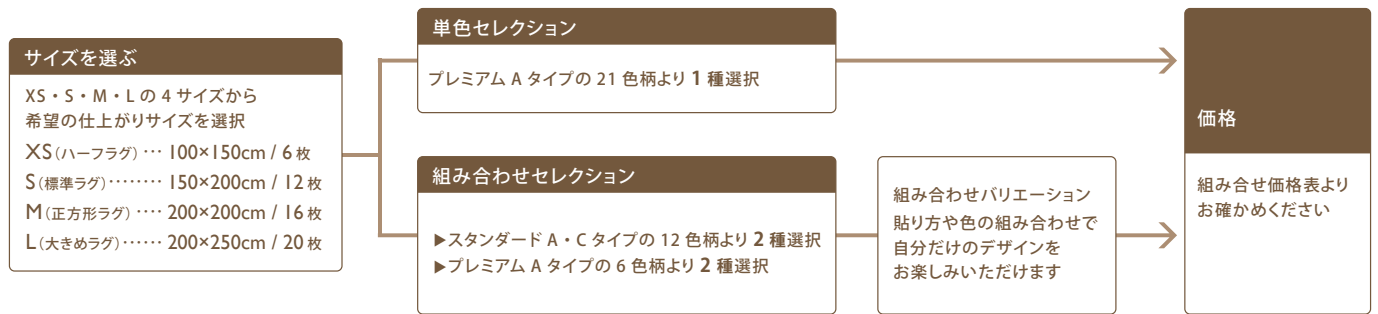

リビング

ダイニング

キッチン

寝室

廊下

ペットコーナー

※ ピースラグ オーダーフロー

スタンダード ※プレミアムとの組合せはできません。