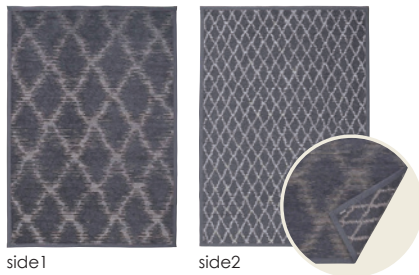

BK ブラック

side1

side2

140×200cm

¥19,000(税込¥20,900)

パラッツ 4037_BE

組成 : 綿 56% ポリエステル 44%

リバーシブル 床暖 OK 遊び毛少ない