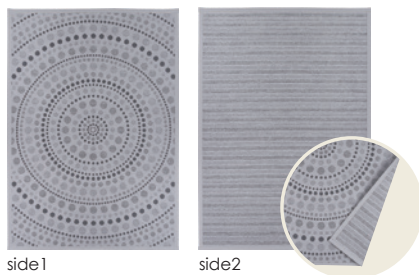

ノルディック 2518_BR/GY

組成 : 綿 56% ポリエステル 44%

リバーシブル 床暖 OK 遊び毛少ない

BR ブラウン

side1

side2

140×200cm

¥19,000(税込¥20,900)

GY グレー

side1

side2

140×200cm

¥19,000(税込¥20,900)

ノルディック 2001_BE

組成 : 綿 56% ポリエステル 44%

リバーシブル 床暖 OK 遊び毛少ない