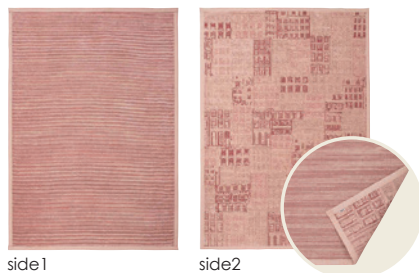

アンリミテッド 5005_BE

組成 : 綿 56% ポリエステル 44%

リバーシブル 床暖 OK 遊び毛少ない

BE ベージュ

side1 side2

140×200cm
¥19,000(税込¥20,900)