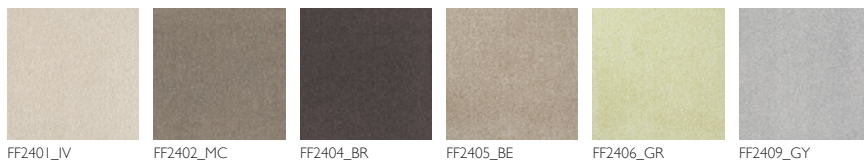

Cタイプ

組成：パイル BCF ナイロン 100%
規格：パイル長 7mm (FF2401_IV・FF2402_MC・FF2404_BR・FF2405_BE・FF2406_GR・FF2409_GY)
3mm (FF4201_IV・FF4203_BK・FF4204_GY)
全厚 10mm (FF2401_IV・FF2402_MC・FF2404_BR・FF2405_BE・FF2406_GR・FF2409_GY)
7.5mm (FF4201_IV・FF4203_BK・FF4204_GY)
サイズ 500×500mm