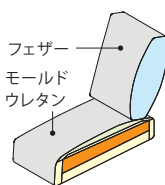

モールド & フェザー
座はしっかり
背はふんわり