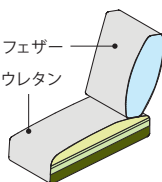

ウレタン & フェザー
座はカッチリ
背はふんわり