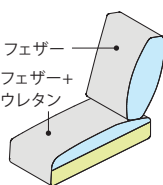

フェザー
全体的にふんわり