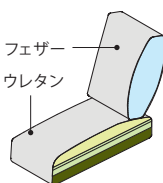

フェザー
ウレタン

ウレタン & フェザー
座はカッチリ
背はふんわり