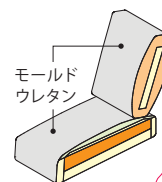

## クッションの硬さを選べます

ウレタン  
カッチリ硬め

ウレタン & フェザー  
座はカッチリ  
背はふんわり

フェザー  
全体的にふんわり

モールド & フェザー  
座はしっかり  
背はふんわり

モールド  
体全体を  
しっかり支える

KEYUCA  
のすすめ

	3.0P W1800mm		2.5P W1600mm		2.0P W1400mm		カウチ W580mm		オットマン	
姿図							正面 	側面 		
▼座り心地 張地▶	STANDARD	PREMIUM	STANDARD	PREMIUM	STANDARD	PREMIUM	STANDARD	PREMIUM	STANDARD	PREMIUM
ウレタン	¥139,900 (税込 ¥153,890)	¥149,900 (税込 ¥164,890)	¥129,900 (税込 ¥142,890)	¥139,900 (税込 ¥153,890)	¥119,900 (税込 ¥131,890)	¥129,900 (税込 ¥142,890)	¥94,900 (税込 ¥104,390)	¥99,900 (税込 ¥109,890)	¥39,900 (税込 ¥43,890)	¥44,900 (税込 ¥49,390)
ウレタン & フェザー	¥154,900 (税込 ¥170,390)	¥164,900 (税込 ¥181,390)	¥144,900 (税込 ¥159,390)	¥154,900 (税込 ¥170,390)	¥134,900 (税込 ¥148,390)	¥144,900 (税込 ¥159,390)	¥99,900 (税込 ¥109,890)	¥104,900 (税込 ¥115,390)	—	—
フェザー	¥169,900 (税込 ¥186,890)	¥179,900 (税込 ¥197,890)	¥159,900 (税込 ¥175,890)	¥169,900 (税込 ¥186,890)	¥149,900 (税込 ¥164,890)	¥159,900 (税込 ¥175,890)	¥109,900 (税込 ¥120,890)	¥114,900 (税込 ¥126,390)	¥44,900 (税込 ¥49,390)	¥49,900 (税込 ¥54,890)
モールド & フェザー	¥184,900 (税込 ¥203,390)	¥194,900 (税込 ¥214,390)	¥174,900 (税込 ¥192,390)	¥184,900 (税込 ¥203,390)	¥164,900 (税込 ¥181,390)	¥174,900 (税込 ¥192,390)	¥114,900 (税込 ¥126,390)	¥119,900 (税込 ¥131,890)	—	—
モールド	¥199,900 (税込 ¥219,890)	¥209,900 (税込 ¥230,890)	¥189,900 (税込 ¥208,890)	¥199,900 (税込 ¥219,890)	¥179,900 (税込 ¥197,890)	¥189,900 (税込 ¥208,890)	¥119,900 (税込 ¥131,890)	¥124,900 (税込 ¥137,390)	¥49,900 (税込 ¥54,890)	¥54,900 (税込 ¥60,390)
替えカバー	¥15,900 (税込 ¥17,490)	¥25,900 (税込 ¥28,490)	¥14,900 (税込 ¥16,390)	¥24,900 (税込 ¥27,390)	¥13,900 (税込 ¥15,290)	¥23,900 (税込 ¥26,290)	¥9,900 (税込 ¥10,890)	¥14,900 (税込 ¥16,390)	¥3,900 (税込 ¥4,290)	¥8,900 (税込 ¥9,790)