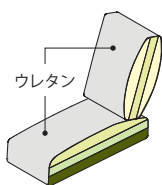

# MD sofa

MD ソファ

2.5P

オットマン

カバーリングタイプ フレーム色： **M** **WN**

サイズ：W1570・1670×D884×H800・SH400mm / オットマン W580×D580×H400mm

納期：約3週間

クッションの硬さを選べます