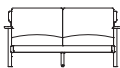

2.0P W1570mm

張地▶ ▼座り心地 フレーム色▶	STANDARD ファブリック		PREMIUM ファブリック	
	M	WN	M	WN
ウレタン	¥129,900 (税込 ¥142,890)	¥139,900 (税込 ¥153,890)	¥139,900 (税込 ¥153,890)	¥149,900 (税込 ¥164,890)
ウレタン & フェザー	¥144,900 (税込 ¥159,390)	¥154,900 (税込 ¥170,390)	¥154,900 (税込 ¥170,390)	¥164,900 (税込 ¥181,390)
フェザー	¥159,900 (税込 ¥175,890)	¥169,900 (税込 ¥186,890)	¥169,900 (税込 ¥186,890)	¥179,900 (税込 ¥197,890)
モールド & フェザー	¥174,900 (税込 ¥192,390)	¥184,900 (税込 ¥203,390)	¥184,900 (税込 ¥203,390)	¥194,900 (税込 ¥214,390)
モールド	¥189,900 (税込 ¥208,890)	¥199,900 (税込 ¥219,890)	¥199,900 (税込 ¥219,890)	¥209,900 (税込 ¥230,890)
替えカバー	¥13,900 (税込 ¥15,290)		¥23,900 (税込 ¥26,290)	

オットマン W580mm

張地▶ ▼座り心地 フレーム色▶	STANDARD ファブリック		PREMIUM ファブリック	
	M	WN	M	WN
ウレタン	¥39,900 (税込 ¥43,890)		¥44,900 (税込 ¥49,390)	
フェザー	¥44,900 (税込 ¥49,390)		¥49,900 (税込 ¥54,890)	
モールド	¥49,900 (税込 ¥54,890)		¥54,900 (税込 ¥60,390)	
替えカバー	¥3,900 (税込 ¥4,290)		¥8,900 (税込 ¥9,790)