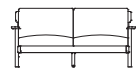

張地▶ ▼座り心地 フレーム色▶	STANDARD ファブリック		PREMIUM ファブリック	
	M	WN	M	WN
ウレタン	¥134,900 (税込 ¥148,390)	¥144,900 (税込 ¥159,390)	¥144,900 (税込 ¥159,390)	¥154,900 (税込 ¥170,390)
ウレタン & フェザー	¥149,900 (税込 ¥164,890)	¥159,900 (税込 ¥175,890)	¥159,900 (税込 ¥175,890)	¥169,900 (税込 ¥186,890)
フェザー	¥164,900 (税込 ¥181,390)	¥174,900 (税込 ¥192,390)	¥174,900 (税込 ¥192,390)	¥184,900 (税込 ¥203,390)
モールド & フェザー	¥179,900 (税込 ¥197,890)	¥189,900 (税込 ¥208,890)	¥189,900 (税込 ¥208,890)	¥199,900 (税込 ¥219,890)
モールド	¥194,900 (税込 ¥214,390)	¥204,900 (税込 ¥225,390)	¥204,900 (税込 ¥225,390)	¥214,900 (税込 ¥236,390)
替えカバー	¥14,400 (税込 ¥15,840)		¥24,400 (税込 ¥26,840)