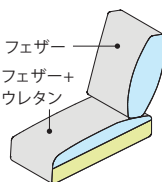

フェザー
全体的にふんわり