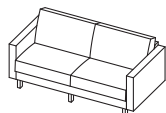

■お好みの組合せ・サイズが選べます

豊富なバリエーションから自由にお選びいただけます。
お部屋の大きさに合わせて作ることができます。

両アーム

W840・W940
W1240~W2040まで
(10cm刻み)