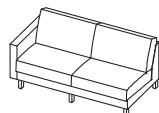

片アーム L / R

W720・W820
W1120~W1920まで
(10cm刻み)