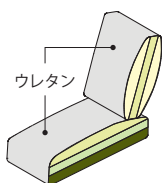

■クッションの硬さを選べます

ウレタン

ウレタン
カッチリ硬め