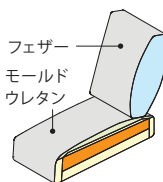

## クッションの硬さを選べます

ウレタン  
カッチリ硬め

ウレタン & フェザー  
座はカッチリ  
背はふんわり

フェザー  
全体的にふんわり

モールド & フェザー  
座はしっかり  
背はふんわり

モールド  
体全体を  
しっかり支える

KEYUCA  
のすすめ

	3.0P W1800mm		2.5P W1600mm		2.0P W1400mm		カウチ W580mm		オットマン	
姿図							正面 	側面 		
▼座り心地 張地▶	STANDARD	PREMIUM	STANDARD	PREMIUM	STANDARD	PREMIUM	STANDARD	PREMIUM	STANDARD	PREMIUM
ウレタン	¥139,900 (税込 ¥153,890)	¥149,900 (税込 ¥164,890)	¥129,900 (税込 ¥142,890)	¥139,900 (税込 ¥153,890)	¥119,900 (税込 ¥131,890)	¥129,900 (税込 ¥142,890)	¥94,900 (税込 ¥104,390)	¥99,900 (税込 ¥109,890)	¥39,900 (税込 ¥43,890)	¥44,900 (税込 ¥49,390)
ウレタン & フェザー	¥154,900 (税込 ¥170,390)	¥164,900 (税込 ¥181,390)	¥144,900 (税込 ¥159,390)	¥154,900 (税込 ¥170,390)	¥134,900 (税込 ¥148,390)	¥144,900 (税込 ¥159,390)	¥99,900 (税込 ¥109,890)	¥104,900 (税込 ¥115,390)	—	—
フェザー	¥169,900 (税込 ¥186,890)	¥179,900 (税込 ¥197,890)	¥159,900 (税込 ¥175,890)	¥169,900 (税込 ¥186,890)	¥149,900 (税込 ¥164,890)	¥159,900 (税込 ¥175,890)	¥109,900 (税込 ¥120,890)	¥114,900 (税込 ¥126,390)	¥44,900 (税込 ¥49,390)	¥49,900 (税込 ¥54,890)
モールド & フェザー	¥184,900 (税込 ¥203,390)	¥194,900 (税込 ¥214,390)	¥174,900 (税込 ¥192,390)	¥184,900 (税込 ¥203,390)	¥164,900 (税込 ¥181,390)	¥174,900 (税込 ¥192,390)	¥114,900 (税込 ¥126,390)	¥119,900 (税込 ¥131,890)	—	—
モールド	¥199,900 (税込 ¥219,890)	¥209,900 (税込 ¥230,890)	¥189,900 (税込 ¥208,890)	¥199,900 (税込 ¥219,890)	¥179,900 (税込 ¥197,890)	¥189,900 (税込 ¥208,890)	¥119,900 (税込 ¥131,890)	¥124,900 (税込 ¥137,390)	¥49,900 (税込 ¥54,890)	¥54,900 (税込 ¥60,390)
替えカバー	¥15,900 (税込 ¥17,490)	¥25,900 (税込 ¥28,490)	¥14,900 (税込 ¥16,390)	¥24,900 (税込 ¥27,390)	¥13,900 (税込 ¥15,290)	¥23,900 (税込 ¥26,290)	¥9,900 (税込 ¥10,890)	¥14,900 (税込 ¥16,390)	¥3,900 (税込 ¥4,290)	¥8,900 (税込 ¥9,790)