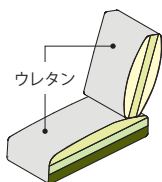

クッションの硬さを選べます

ウレタン
カッチリ硬め