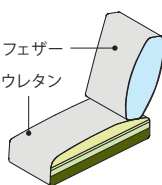

ウレタン & フェザー
座はカッチリ
背はふんわり