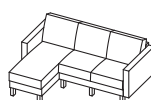

組替えカウチ

W1980 組替えカウチ
(カウチ部分の左右入替可)

オットマン

W550×D550