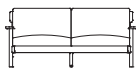

3.0P W1770mm

張地▶ ▼座り心地 フレーム色▶	STANDARD ファブリック		PREMIUM ファブリック	
	M	WN	M	WN
ウレタン	¥139,900 (税込 ¥153,890)	¥149,900 (税込 ¥164,890)	¥149,900 (税込 ¥164,890)	¥159,900 (税込 ¥175,890)
ウレタン & フェザー	¥154,900 (税込 ¥170,390)	¥164,900 (税込 ¥181,390)	¥164,900 (税込 ¥181,390)	¥174,900 (税込 ¥192,390)
フェザー	¥169,900 (税込 ¥186,890)	¥179,900 (税込 ¥197,890)	¥179,900 (税込 ¥197,890)	¥189,900 (税込 ¥208,890)
モールド & フェザー	¥184,900 (税込 ¥203,390)	¥194,900 (税込 ¥214,390)	¥194,900 (税込 ¥214,390)	¥204,900 (税込 ¥225,390)
モールド	¥199,900 (税込 ¥219,890)	¥209,900 (税込 ¥230,890)	¥209,900 (税込 ¥230,890)	¥219,900 (税込 ¥241,890)
替えカバー	¥14,900 (税込 ¥16,390)		¥24,900 (税込 ¥27,390)	

2.5P W1670mm