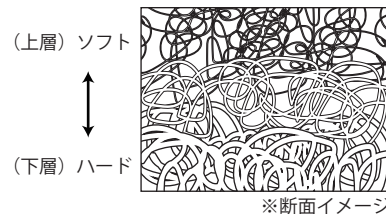

正しくお使いいただくために、この説明書をよくお読みください。
また、お読みになった後は大切に保管してください。

■製品仕様

- 製品の中材には三次元網状繊維構造体「ブレスエアー®」を使用しています。
- ブレスエアー®は上層から下層にかけて硬さが変化する3層構造になっています。
繊維が細かいソフト層を上、繊維が太いハード層を下にしてお使いください。
- カバーは肌触りの良いパイル地のキルトと通気性のよいメッシュ地のリバーシブル仕様です。
お好みによって使い分けることができます。

QSG-0013-SGM/ BA ブレスエアー® マットレス三つ折りタイプS グレー

サイズ (約)	平置き時: W980×D1950×H75 mm 三つ折り時: W 980 × D 650 × H 210mm
材質	中材 / ブレスエアー® (ポリエーテルエステルエラストマー、抗菌防臭 / 制菌加工) カバー表地 / 綿 100%、カバー裏地 / ポリエステル、カバー詰物 / ポリエステル (抗菌)
カラー	グレー
生産国	中材: 日本 / カバー: 中国