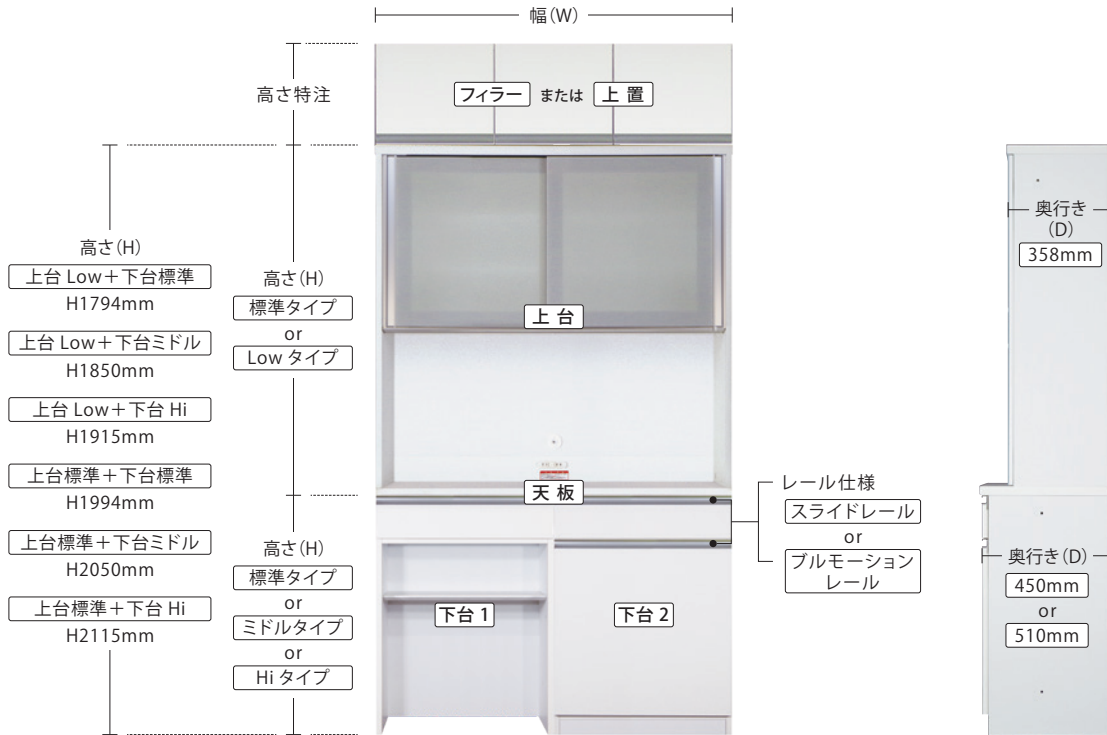

セット例 合計金額 ¥223,000 (税込 ¥245,300)

“収納”+“カウンター”の「L型」スタイル  
広く開放的な作業スペースと、収納力を両立させたスタイルです。  
窓をふさがないレイアウトに最適な組合せです。

W1203×D450×H1994mm

A	上台カップボード40	¥31,000 (税込 ¥34,100)
B	下台扉60×4	¥31,000 (税込 ¥34,100)
C	下台オープン60×4	¥23,000 (税込 ¥25,300)
D	天板120×4	¥17,000 (税込 ¥18,700)

セット例 合計金額 ¥102,000 (税込 ¥112,200)

小さいスペースにも収まる「コンパクト」な組合せ  
省スペースながらも電子レンジ・炊飯器などが置けます。  
収納は最低限でも大丈夫という方におすすめのスタイルです。

W603×D450×H1994mm

A	上台キッチンボード引き戸60	¥40,000 (税込 ¥44,000)
B	下台スライド60×4	¥27,000 (税込 ¥29,700)
C	天板60×4	¥11,000 (税込 ¥12,100)

セット例 合計金額 ¥78,000 (税込 ¥85,800)

※ オーダー方法

組合せ・幅、奥行き、高さをお選びいただけます

[キッチンボード] [天板] [下台] [上台] [フィラー] [上置] をお選びください (P4-9 01~04 参照)

[折戸カップボード]

幅 800、高さ 2050 (P10 05 参照)

[キッチンカウンター] [天板] [下台] をお選びください (P4-7 01~02 参照)