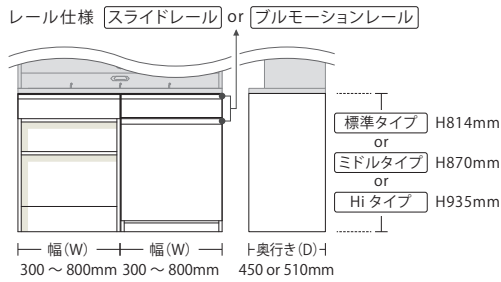

02

下台 を選びます カラーオーダー WH WW DW SW GM BK ST LS BR M SD LO MC MD WR

カウンター高さ・奥行き・レール仕様をお選びいただけます。

スライドレール
スムーズに開閉し奥のものも取り出しやすいフルオープンレール。取っ手の素材は樹脂製です。