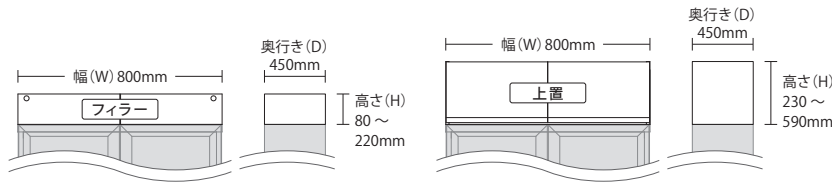

05

折戸カップボード

カラー **WH**

折戸用フイラー

折戸用上置

カラーオーダー **WH** **WW** **DW** **SW** **GM** **BK** **ST** **LS** **BR** **M** **SD** **LO** **MC** **MD** **WR**

フイラーは 80 ~ 220mm、上置は 230 ~ 590mm まで 10mm ピッチでの高さオーダーが可能。

※フイラー・上置の総高が、天井高より約 20mm 低くなるようご注文ください。

※フイラーと上置は併用できません。

折戸カップボード

幅800mm

折戸カップ
ボード80L/R
H2050mm
¥150,000
(税込¥165,000)

折戸用フイラー

幅800mm

80~220mm

フイラー

80×8~22

¥26,000

(税込¥28,600)

折戸用上置

幅800mm

230~
390mm

上置

80×23~39

¥38,000

(税込¥41,800)

400~
590mm

上置

80×40~59

¥42,000

(税込¥46,200)