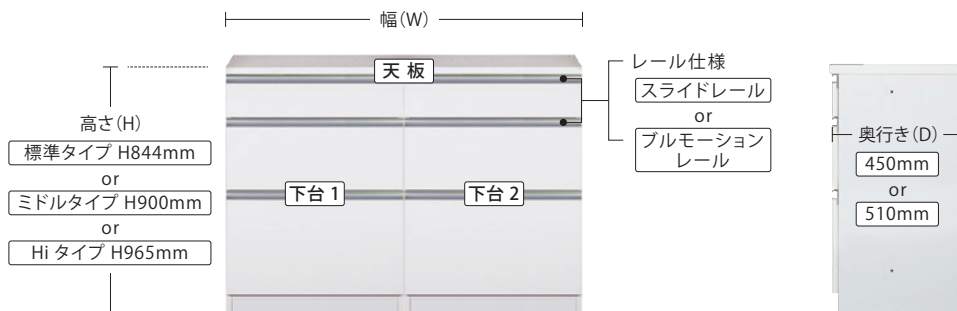

セット例 合計金額 ¥78,000 (税込 ¥85,800)

※ オーダー方法

組合せ・幅、奥行き、高さをお選びいただけます

[キッチンボード] [天板] [下台] [上台] [フィラー] [上置] をお選びください (P4-9 01~04 参照)

[折戸カップボード]

幅 800、高さ 2050 (P10 05 参照)

[キッチンカウンター] [天板] [下台] をお選びください (P4-7 01~02 参照)