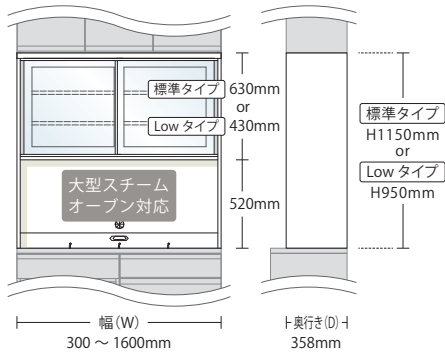

※1 下台扉 30…レールが付いていますが取っ手の材質違いで価格差があります。

※2 下台引出・下台テーブル引出…大型のベツポトルは立てて入りません。

※3 下台スライドオープン…arots ダストボックス push をご使用の場合は手前に引き出してから開閉してください。

※4 下台オープン…ダストLL KEYUCA ダストボックス LL は、Hi タイプ (H935mm) のみ対応となります。標準タイプおよび、ミドルタイプには入りません。

※ オーダー方法

03

**上台** を選びます 上台色 **WH** 板扉は **WH** **WW** **DW** **SW** **GM** **BK** **ST** **LS** **BR** **M** **SD** **LO** **MC** **MD** **WR** よりお選びいただけます  
 ガラス扉は **WH** **BK** よりお選びいただけます

幅 300・400・600～1600mm (100mm 刻み) よりお選びいただけます。高さは同価格で標準タイプの 1150mm か Low タイプの 950mm よりお選びいただけます。  
 カップボードとキッチンボードは同価格でガラス扉か板扉をお選びいただけます。