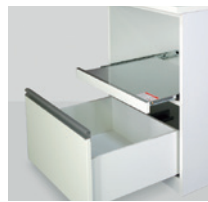

下台スライド
炊飯器などの収納に適したスライドボード付き。