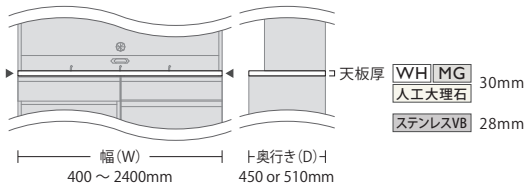

※ オーダー方法

01

全体幅(W)を決めて「天板」を選びます 天板色 **WH** **MG** **人工大理石** **ステンレスVB**
ユニット組合せにはカウンター天板が必要となります。素材はハイグロスシート、人工大理石(4種)、ステンレスよりお選びいただけます。

ハイグロスシート **WH** **MG**
汚れやキズに耐久性があるので、お手入れが簡単な素材です。光沢感のある清潔な天板です。

人工大理石ホワイト(4種・同価格) **人工大理石**
人大WH / 人大WH G04J / 人大BK G047 / 人大WH G37
熱・衝撃に強い優れた素材で、住居のキッチンカウンターや飲食店のテーブルなどで広く採用されています。普段のお手入れやキズの修復も簡単で、いつまでも美しくそして安全にご使用いただけます。

パイブレーション加工ステンレス **ステンレスVB**
水や熱に強く、汚れの染み込み具合が低減し、お手入れが簡単です。渦状の模様を付ける研磨加工は、落ち着いた雰囲気と上質感のあるカウンターに仕上がります。

「天板」価格表

「奥行き450mm」 「奥行き510mm」 (表の×4は奥行き450mm、×5は奥行き510mm)

幅(W)	300mm	400mm	500mm	600mm	700mm	800mm	900mm	1000mm	1100mm	1200mm
	天板30×4 天板30×5	天板40×4 天板40×5	天板50×4 天板50×5	天板60×4 天板60×5	天板70×4 天板70×5	天板80×4 天板80×5	天板90×4 天板90×5	天板100×4 天板100×5	天板110×4 天板110×5	天板120×4 天板120×5
WH MG	¥11,000 (税込 ¥12,100)				¥17,000 (税込 ¥18,700)					
人工大理石	¥42,000 (税込 ¥46,200)				¥51,000 (税込 ¥56,100)			¥61,000 (税込 ¥67,100)		
ステンレスVB										

幅(W)	1300mm	1400mm	1500mm	1600mm	1700mm	1800mm	1900mm	2000mm	2100mm	2200mm	2300mm	2400mm
	天板130×4 天板130×5	天板140×4 天板140×5	天板150×4 天板150×5	天板160×4 天板160×5	天板170×4 天板170×5	天板180×4 天板180×5	天板190×4 天板190×5	天板200×4 天板200×5	天板210×4 天板210×5	天板220×4 天板220×5	天板230×4 天板230×5	天板240×4 天板240×5
WH MG	¥24,000 (税込 ¥26,400)						¥31,000 (税込 ¥34,100)					
人工大理石	¥74,000 (税込 ¥81,400)			¥89,000 (税込 ¥97,900)			¥106,000 (税込 ¥116,600)			¥119,000 (税込 ¥130,900)		
ステンレスVB