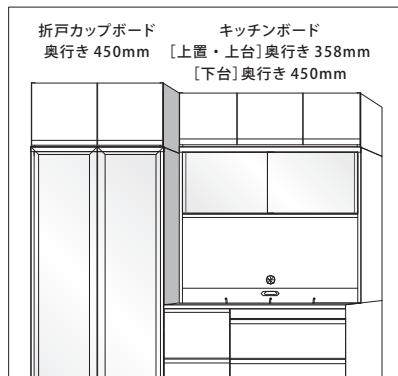

80×23~39

¥38,000

(税込¥41,800)

400~  
590mm

上置

80×40~59

¥42,000

(税込¥46,200)