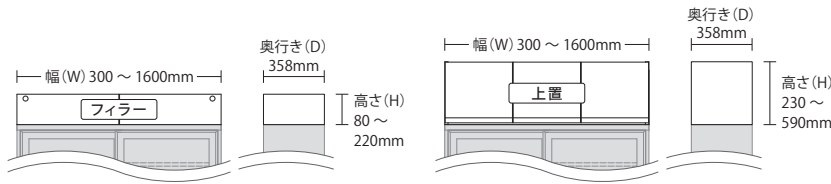

04

ファイラー 上置 を選びます カラーオーダー WH WW DW SW GM BK ST LS BR M SD LO MC MD WR

ファイラーは80～220mm、上置は230～590mmまで10mmピッチでの高さオーダーが可能。

※ファイラー・上置の総高が、天井高より約20mm低くなるようご注文ください。

※ファイラーと上置は併用できません。

天井高に合わせて高さをオーダーできます。

ファイラー・上置共に転倒防止用器具(アジャスター)付き。

ファイラーは開き防止ブッシュラッチ付き。

ファイラー 価格表

幅300mm	幅400mm	幅600mm	幅700mm	幅800mm	幅900mm	幅1000mm
80~220mm □	80~220mm □	80~220mm □	80~220mm □	80~220mm □	80~220mm □	80~220mm □
ファイラー 30×8~22 ¥14,000 (税込¥15,400)	ファイラー 40×8~22 ¥14,000 (税込¥15,400)	ファイラー 60×8~22 ¥20,000 (税込¥22,000)	ファイラー 70×8~22 ¥21,000 (税込¥23,100)	ファイラー 80×8~22 ¥22,000 (税込¥24,200)	ファイラー 90×8~22 ¥23,000 (税込¥25,300)	ファイラー 100×8~22 ¥24,000 (税込¥26,400)
幅1100mm	幅1200mm	幅1300mm	幅1400mm	幅1500mm	幅1600mm	
80~220mm □	80~220mm □	80~220mm □	80~220mm □	80~220mm □	80~220mm □	
ファイラー 110×8~22 ¥25,000 (税込¥27,500)	ファイラー 120×8~22 ¥26,000 (税込¥28,600)	ファイラー 130×8~22 ¥28,000 (税込¥30,800)	ファイラー 140×8~22 ¥29,000 (税込¥31,900)	ファイラー 150×8~22 ¥30,000 (税込¥33,000)	ファイラー 160×8~22 ¥31,000 (税込¥34,100)	

上置 価格表

幅300mm	幅400mm	幅600mm	幅700mm	幅800mm	幅900mm	幅1000mm
230~390mm □	230~390mm □	230~390mm □	230~390mm □	230~390mm □	230~390mm □	230~390mm □
上置 30×23~39 ¥18,000 (税込¥19,800)	上置 40×23~39 ¥18,000 (税込¥19,800)	上置 60×23~39 ¥26,000 (税込¥28,600)	上置 70×23~39 ¥31,000 (税込¥34,100)	上置 80×23~39 ¥33,000 (税込¥36,300)	上置 90×23~39 ¥37,000 (税込¥40,700)	上置 100×23~39 ¥39,000 (税込¥42,900)
400~590mm □	400~590mm □	400~590mm □	400~590mm □	400~590mm □	400~590mm □	400~590mm □
上置 30×40~59 ¥19,000 (税込¥20,900)	上置 40×40~59 ¥19,000 (税込¥20,900)	上置 60×40~59 ¥29,000 (税込¥31,900)	上置 70×40~59 ¥33,000 (税込¥36,300)	上置 80×40~59 ¥37,000 (税込¥40,700)	上置 90×40~59 ¥39,000 (税込¥42,900)	上置 100×40~59 ¥43,000 (税込¥47,300)
幅1100mm	幅1200mm	幅1300mm	幅1400mm	幅1500mm	幅1600mm	
上置 110×23~39 ¥41,000 (税込¥45,100)	上置 120×23~39 ¥43,000 (税込¥47,300)	上置 130×23~39 ¥46,000 (税込¥50,600)	上置 140×23~39 ¥49,000 (税込¥53,900)	上置 150×23~39 ¥52,000 (税込¥57,200)	上置 160×23~39 ¥54,000 (税込¥59,400)	
上置 110×40~59 ¥44,000 (税込¥48,400)	上置 120×40~59 ¥45,000 (税込¥49,500)	上置 130×40~59 ¥49,000 (税込¥53,900)	上置 140×40~59 ¥53,000 (税込¥58,300)	上置 150×40~59 ¥55,000 (税込¥60,500)	上置 160×40~59 ¥57,000 (税込¥62,700)