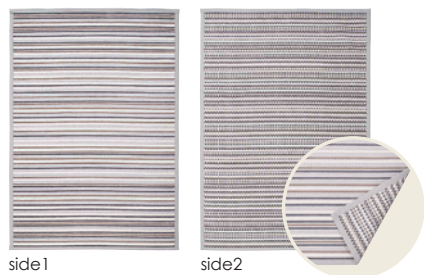

Rug from Europe

ヨーロッパラグ

納期 : ご注文日翌日の3日後～発送となります。(土・日・祝日・年末年始等の長期連休を除く)

配送料 : 1点につき¥1,500(税込¥1,650) ※数量限定商品のため品切れの際は何卒ご容赦ください

原産国 エストニア

北欧エストニアの narma(ナルマ)社で生産された、
表裏で違ったデザインが楽しめるリバーシブル仕様のラグです。
インテリアを引き立てるシックなカラーとデザインも魅力です。
さらっとした質感で季節を問わずお使いいただけます。

スカンディ 1025_GY

組成 : 綿 56% ポリエステル 44%

リバーシブル 床暖 OK 遊び毛少ない

GY グレー

side1 side2

140×200cm
¥19,000(税込¥20,900)

アンリミテッド 5005_BE

組成 : 綿 56% ポリエステル 44%

リバーシブル 床暖 OK 遊び毛少ない