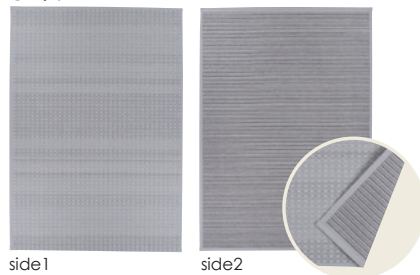

140×200cm
¥19,000(税込¥20,900)

ノルディッククロス 2029_BE/GY

組成 : 綿 71% ポリエステル 29%

リバーシブル 床暖 OK 遊び毛少ない

BE ベージュ

side1 side2

140×200cm
¥19,000(税込¥20,900)

GY グレー