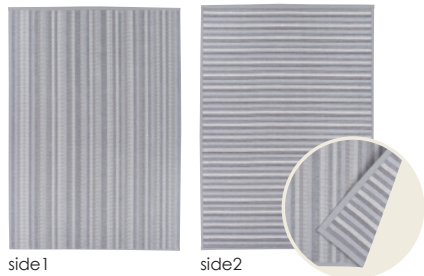

side1 side2

140×200cm
¥19,000(税込¥20,900)

ノルディックボーダー 1556_GY/CG

組成 : 綿 71% ポリエステル 29%

リバーシブル 床暖 OK 遊び毛少ない

GY グレー

side1 side2

140×200cm 200×200cm
¥19,000(税込¥20,900) ¥27,000(税込¥29,700)