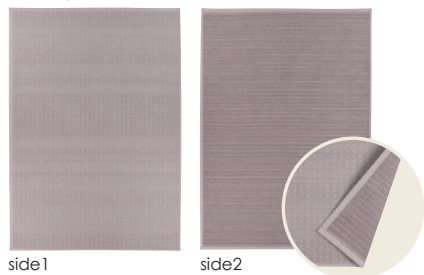

BE ベージュ

side1 side2

140×200cm
¥19,000(税込¥20,900)