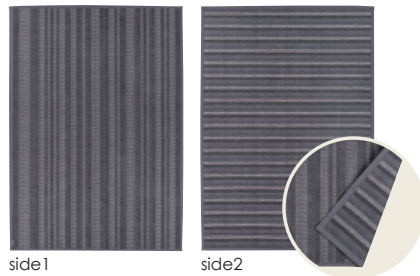

side1 side2

140×200cm
¥19,000(税込¥20,900)

ノルディックボーダー 1556_GY/CG

組成 : 綿 71% ポリエステル 29%

リバーシブル 床暖 OK 遊び毛少ない

GY グレー

side1 side2

140×200cm 200×200cm
¥19,000(税込¥20,900) ¥27,000(税込¥29,700)

CG チャコールグレー

side1 side2

140×200cm 200×200cm
¥19,000(税込¥20,900) ¥27,000(税込¥29,700)

パリカ OP_BE

組成 : 綿 71% ポリエステル 29%

リバーシブル 床暖 OK 遊び毛少ない

BE ベージュ

side1 side2