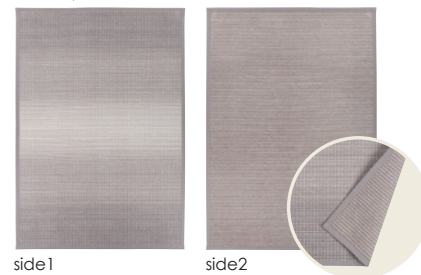

リバーシブル 床暖 OK 遊び毛少ない

BE ベージュ

side1 side2

140×200cm
¥19,000(税込¥20,900)

モカ OP_BE

組成 : 綿 71% ポリエステル 29%

リバーシブル 床暖 OK 遊び毛少ない

BE ベージュ