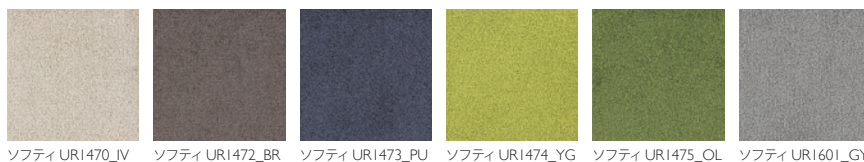

プレミアム ※スタンダードの組合せはできません

プレミアムAタイプ

組成：パイル ポリエステル 100%
規格：パイル長 12.5-11.5mm
全厚 18mm
サイズ 500×500mm

※ ピースラグ 組み合わせ価格

仕上がりサイズ▶		XS (ハーフラグ) 100×150cm/6枚	S (標準ラグ) 150×200cm/12枚	M (正方形ラグ) 200×200cm/16枚	L (大きめラグ) 200×250cm/20枚
TR	スタンダード A (A×A)	¥7,800 (税込 ¥8,580) [5700384]	¥15,600 (税込 ¥17,160) [5700385]	¥20,800 (税込 ¥22,880) [5700386]	¥26,000 (税込 ¥28,600) [5700387]
	スタンダード C (C×C)	¥11,400 (税込 ¥12,540) [5700392]	¥22,800 (税込 ¥25,080) [5700393]	¥30,400 (税込 ¥33,440) [5700394]	¥38,000 (税込 ¥41,800) [5700395]
	スタンダード A×C	¥9,600 (税込 ¥10,560) [5700400]	¥19,200 (税込 ¥21,120) [5700401]	¥25,600 (税込 ¥28,160) [5700402]	¥32,000 (税込 ¥35,200) [5700403]
KS	プレミアム A	¥18,000 (税込 ¥19,800) [5700555]	¥36,000 (税込 ¥39,600) [5700556]	¥48,000 (税込 ¥52,800) [5700557]	¥60,000 (税込 ¥66,000) [5700558]