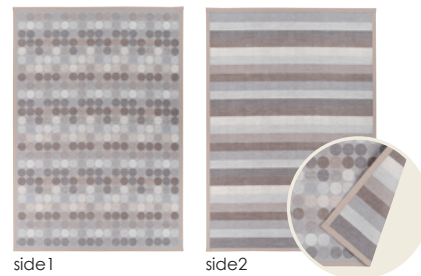

side1 side2

140×200cm
¥19,000(税込¥20,900)

ノルディックボーダー 1556_GY/CG

組成 : 綿 71% ポリエステル 29%

リバーシブル 床暖 OK 遊び毛少ない

GY グレー

side1 side2

140×200cm 200×200cm
¥19,000(税込¥20,900) ¥27,000(税込¥29,700)

CG チャコールグレー

side1 side2

140×200cm 200×200cm
¥19,000(税込¥20,900) ¥27,000(税込¥29,700)

パリカ OP_BE

組成 : 綿 71% ポリエステル 29%

リバーシブル 床暖 OK 遊び毛少ない

BE ベージュ

side1 side2