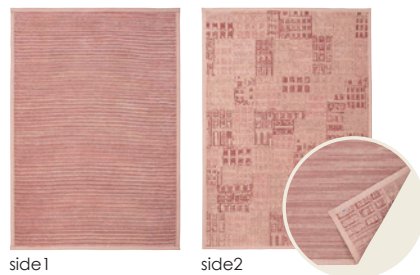

BE ベージュ

side1 side2

140×200cm
¥19,000(税込¥20,900)

モカ OP_BE

組成 : 綿 71% ポリエステル 29%

リバーシブル 床暖 OK 遊び毛少ない