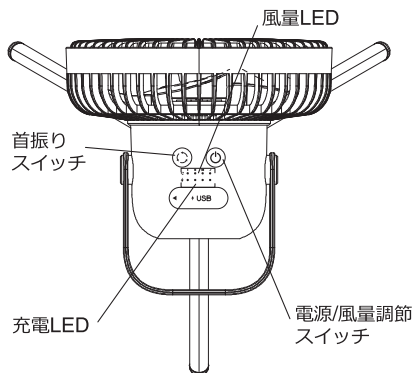

ご使用方法

2. 本体上部にある電源/風量調節スイッチを押すと弱の風量で稼働します。

1回押すごとに中→強→リズムモードの順に風量が変わります。

稼働後に4回押すと電源がOFFになります。

3. 首振りスイッチを押すと左右に首振りします。

もう一度押すと首振りを停止します。

稼働中LEDの点灯について

稼働中は風量LEDが白く点灯します。風量によってLEDの位置が変わります。