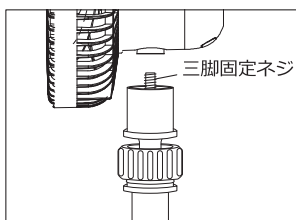

三脚の組み立て、収納時は手や指を挟まないように注意して行ってください。

強制

ケガをするおそれがあります。

ご使用方法

【組立方法】

1. 三脚についているネジを本体のネジ穴に合わせ、三脚を時計回りにまわし、本体と三脚を固定してください。

2. 三脚の足を広げ設置してください。

※三脚の中心のスタンドが真下に向くように調節してください。

真下に向いていない場合、バランスをくずし転倒し、破損するおそれがあります。

3. 上下角度調節固定ネジを反時計回りにまわして緩め、お好みの角度に調節してください。その後、上下角度調節固定ネジを時計回りにまわして固定してください。
4. 高さを調節してください。

高さ調節ネジを反時計回りにまわして緩めると、本体の高さを調節できるようになります。お好みの高さに合わせ、高さ調節ネジを時計回りにまわして固定してください。