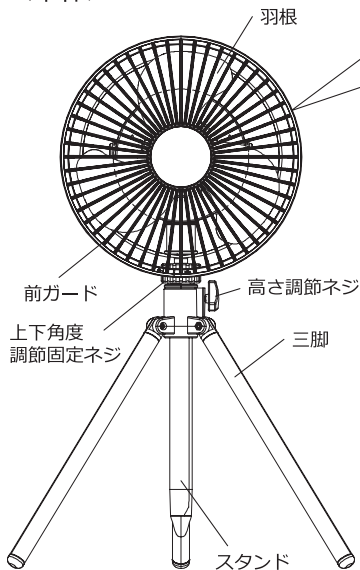

各部名称

<本体>