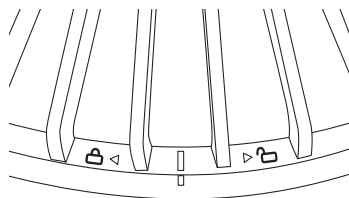

必ず電源を切り本体からUSBコードを抜いて行ってください。

- ・本体の汚れは乾いたやわらかい布で拭き取ってください。
- ・汚れがひどいときは水または中性洗剤をしみこませたやわらかい布をよく絞ってから本体を拭き取ります。その後、から拭きしてください。

・ガードを取り外す際は、前ガードに指をかけて反時計回りに回してください。

取り付けるときは前ガードの◀の向きに回してください。

前ガードの■と本体の■の位置を目安に、時計回りにカチッというまで回してください。