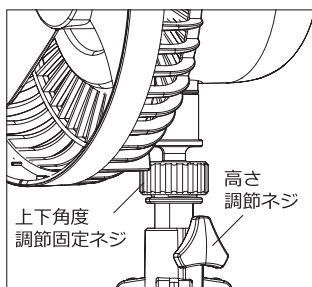

真下に向いていない場合、バランスをくずし転倒し、破損するおそれがあります。

3. 上下角度調節固定ネジを反時計回りにまわして緩め、お好みの角度に調節してください。その後、上下角度調節固定ネジを時計回りにまわして固定してください。
4. 高さを調節してください。

高さ調節ネジを反時計回りにまわして緩めると、本体の高さを調節できるようになります。お好みの高さに合わせ、高さ調節ネジを時計回りにまわして固定してください。